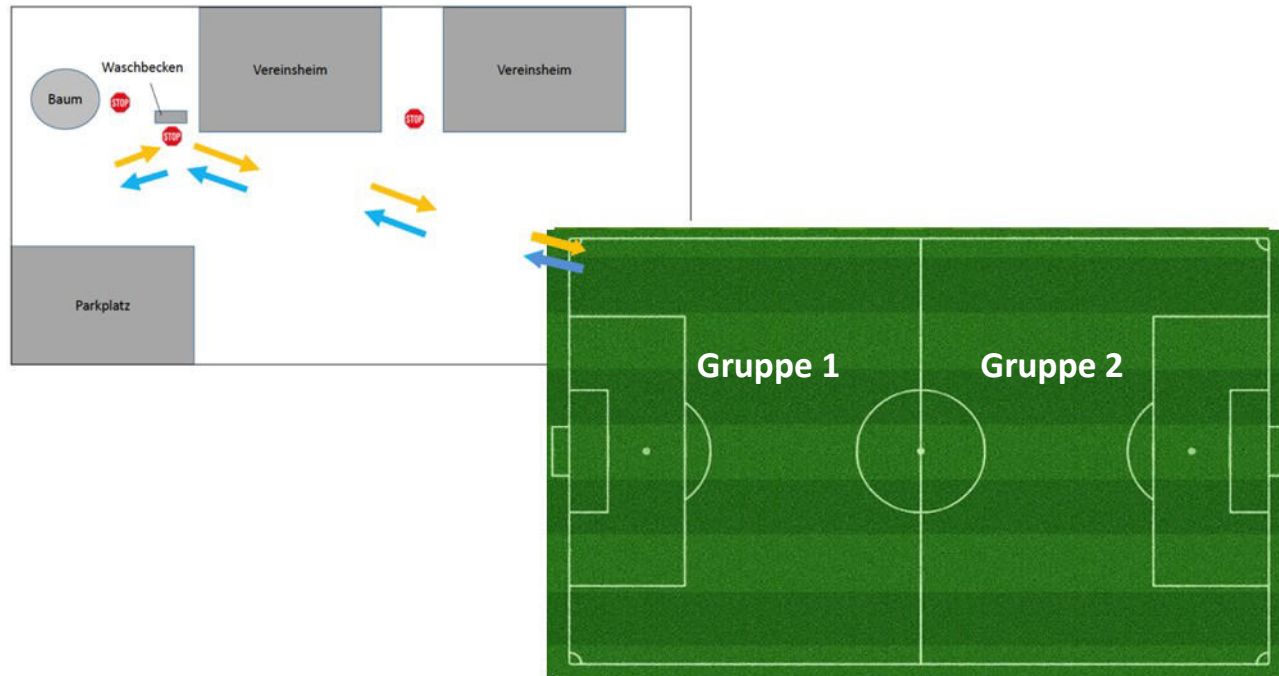

„Alter Fußballplatz“

Max. 2 Gruppen mit je maximal 20 Personen gleichzeitig

(Berichtigt: 03.07.2020)

„Neuer Fußballplatz“

- Eingang:** Vom Parkplatz direkt
- Umkleiden:** Umkleiden / Duschen im Vereinsheim bleiben geschlossen
- Toiletten:** Toiletten im Kabinenbereich nutzbar
- Materialgaragen:** Materialraum wird nur von Übungsleitern einzeln betreten und genutzt
- Ausgang:** Direkt zum Parkplatz

-> Begegnungen der Gruppen auf dem Gelände werden durch Zeitversatz und Einplanung ausreichender Pausen für Gruppenwechsel vermieden. Unzulässige Annäherung der Gruppen werden auch durch Wegebreite > 5 m vermieden. Auch eventuell gleichzeitig übende Gruppen auf dem Hartplatz können sicher umgangen werden

Sportart: Fußball

„Neuer Fußballplatz“

Max. 2 Gruppen mit je
maximal 20 Personen
gleichzeitig

(Berichtigt: 03.07.2020)

Hartplatz / Kleinspielfeld

- Eingang:** Vom Parkplatz zwischen Vereinsheim und Garagen
- Umkleiden:** Umkleiden / Duschen im Vereinsheim bleiben geschlossen
- Toiletten:** Toiletten im Kabinenbereich nutzbar
- Materialgaragen:** Materialraum wird nur von Übungsleitern einzeln betreten und genutzt
- Ausgang:** Um das Vereinsheim herum zum Parkplatz

Hartplatz / Kleinspielfeld

**Max. 1 Gruppe mit
maximal 20 Personen
gleichzeitig**