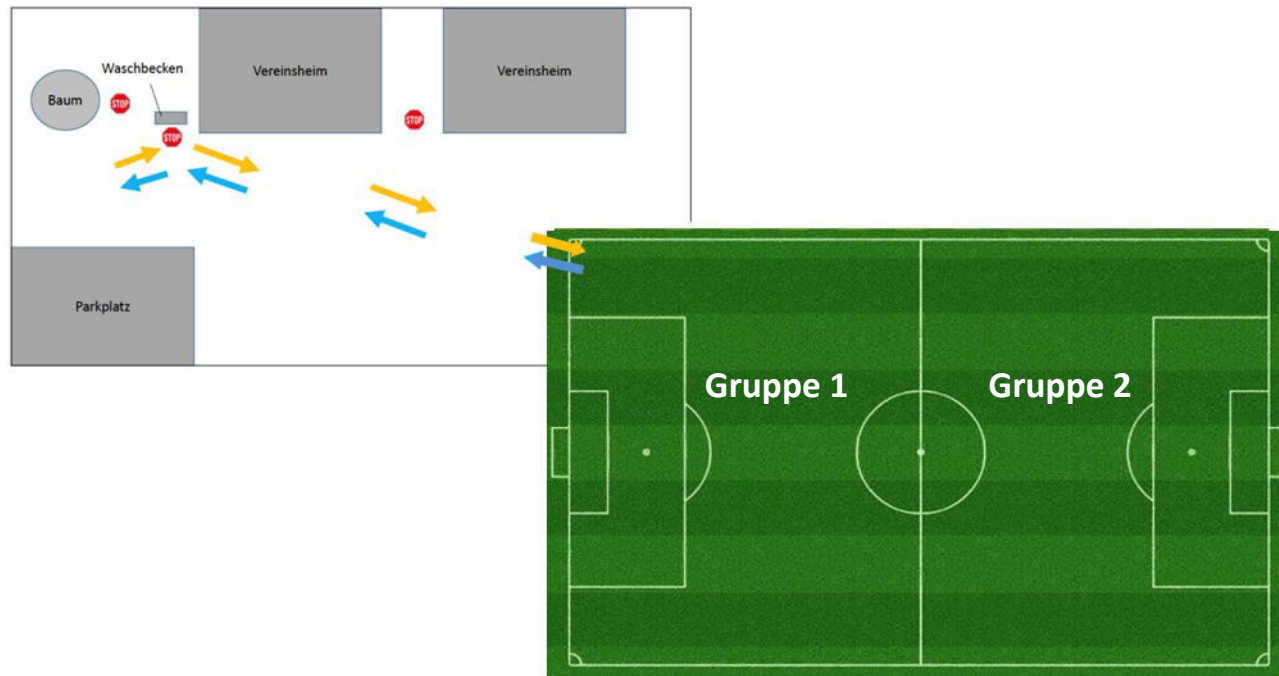

„Alter Fußballplatz“

Max. 2 Gruppen mit je maximal 20 Personen gleichzeitig

(Berichtigt: 03.07.2020)

„Neuer Fußballplatz“

- Eingang:** Vom Parkplatz direkt
- Umkleiden:** Umkleiden / Duschen im Vereinsheim bleiben geschlossen
- Toiletten:** Toiletten im Kabinenbereich nutzbar
- Materialgaragen:** Materialraum wird nur von Übungsleitern einzeln betreten und genutzt
- Ausgang:** Direkt zum Parkplatz

-> Begegnungen der Gruppen auf dem Gelände werden durch Zeitversatz und Einplanung ausreichender Pausen für Gruppenwechsel vermieden. Unzulässige Annäherung der Gruppen werden auch durch Wegebreite > 5 m vermieden. Auch eventuell gleichzeitig übende Gruppen auf dem Hartplatz können sicher umgangen werden

Sportart: Fußball

„Neuer Fußballplatz“

Max. 2 Gruppen mit je
maximal 20 Personen
gleichzeitig

(Berichtigt: 03.07.2020)

Hartplatz / Kleinspielfeld

- Eingang:** Vom Parkplatz zwischen Vereinsheim und Garagen
- Umkleiden:** Umkleiden / Duschen im Vereinsheim bleiben geschlossen
- Toiletten:** Toiletten im Kabinenbereich nutzbar
- Materialgaragen:** Materialraum wird nur von Übungsleitern einzeln betreten und genutzt
- Ausgang:** Um das Vereinsheim herum zum Parkplatz

Hartplatz / Kleinspielfeld

**Max. 1 Gruppe mit
maximal 20 Personen
gleichzeitig**