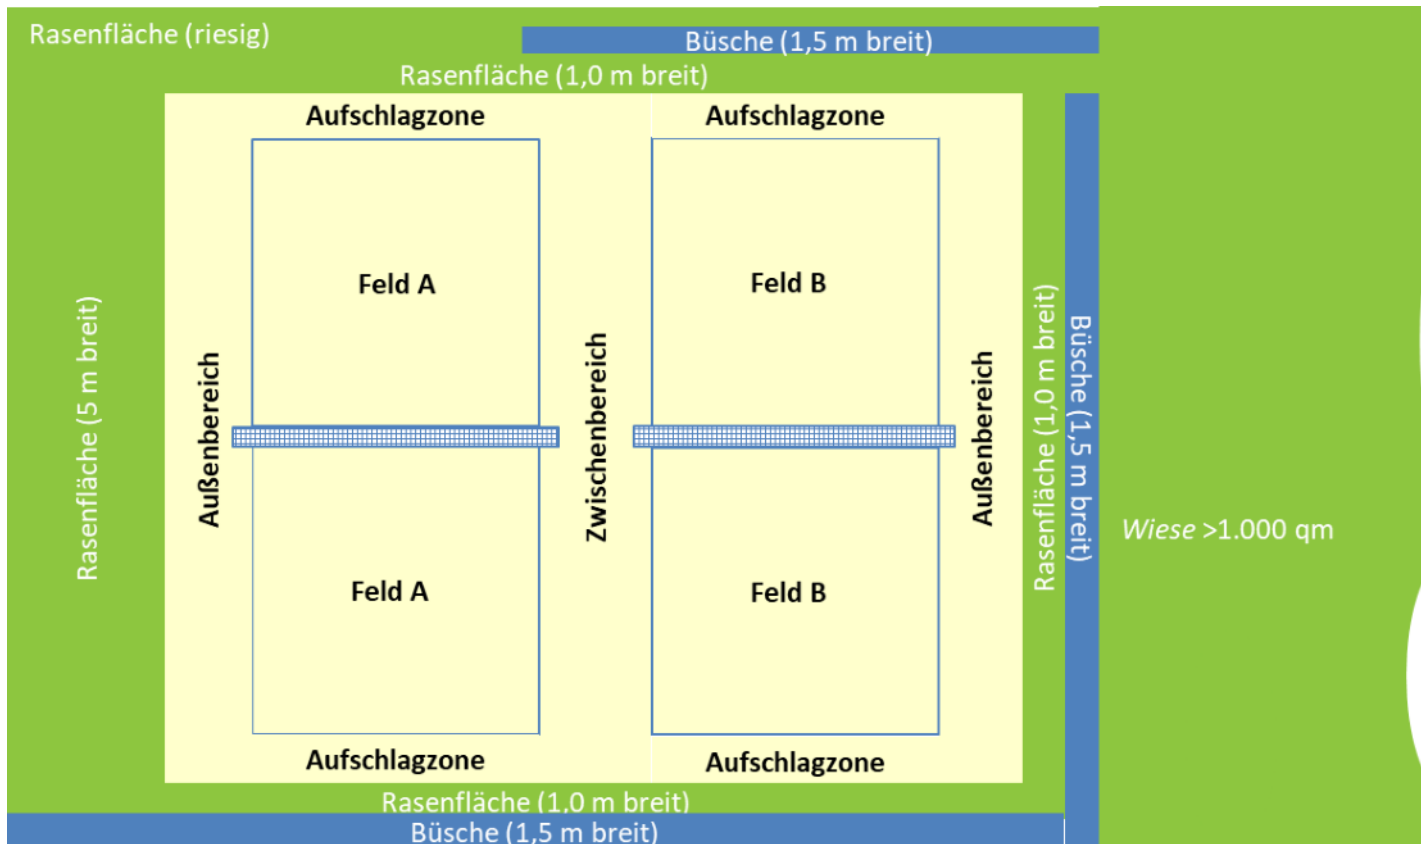

Beachvolleyballplatz

- Eingang:** Vom Parkplatz direkt bzw. über die Wiese
- Umkleiden:** Umkleiden / Duschen in der Sporthalle bleiben geschlossen
- Toiletten:** Toiletten in der Sporthalle unten und oben neben der Treppe (4 Toiletten)
- Ablage- und Sitzmöglichkeiten** Bänke und Wiese unter Beachtung des Abstandsgebots von 1,5 m
- Ausgang:** Direkt zum Parkplatz oder über die Wiese

-> Begegnungen durch große Freifläche bei üblichem, Corona-gerechten Abstandhalten unproblematisch

Sportart: Beachvolleyball

Beachvolleyballplatz

Maximal 1 Gruppe mit 20 Personen darf anwesend sein, davon dürfen je Platz maximal 2 x 3 Spieler gleichzeitig üben.

Wer nicht übt, muss jederzeit den Mindestabstand von 1,5 m einhalten, mit Ausnahme beim Netzauf- und -abbau (dabei muss dann ein Mund-Nasen-Schutz getragen werden).